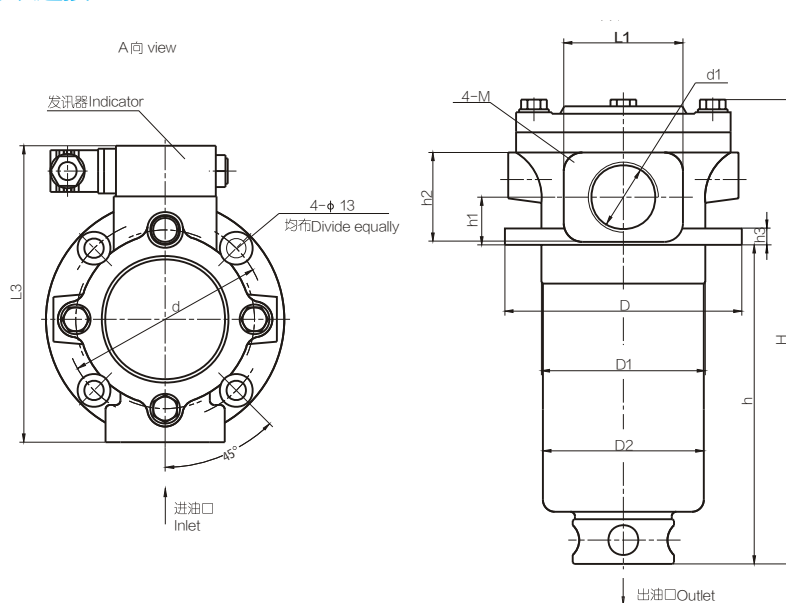

## 安装外型尺寸

## FR9-160~400×\*F法兰连接

型号	尺寸 (mm)														
	H	h	h1	h2	h3	L1	L2	D	D1	D2	d	d1	M	L3	h4
FR9-160X*F	413	315	32	60	35	80	55	160	110	108	135	40	M10	202	14
FR9-250X*F	535	435	36	65	45		60		112			50			
FR9-400X*F	602	480	50	85	55	110	80	220	150	145	175	60	M12	241	

## FR9-160~250×\*螺纹连接

型号	尺寸 (mm)												
	H	h	h1	h2	L1	D	D1	D2	d	d1	t2	h3	
FR9-160X*	413	315	32	60	80	160	110	108	135	M48*2	202	14	
FR9-250X*	535	435	36	65			112						