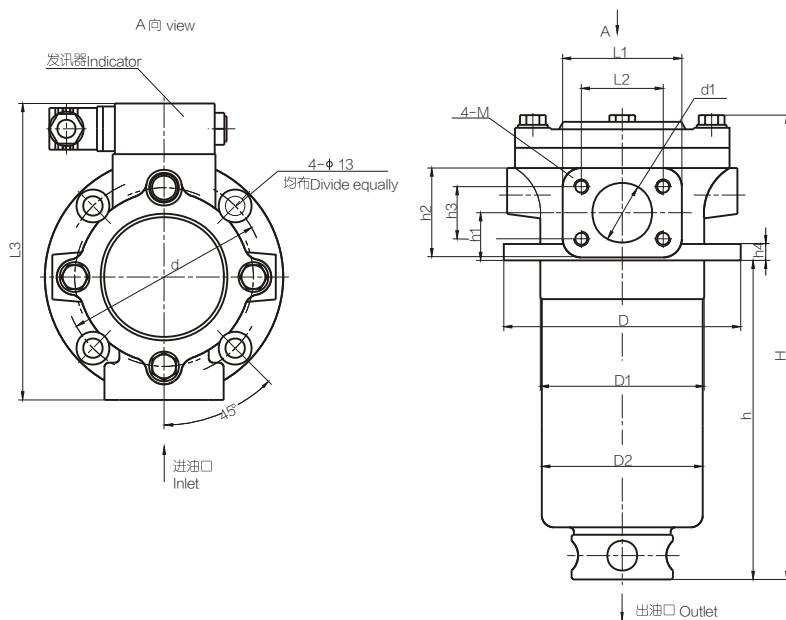

## 安装外型尺寸

## FR9-160~400×\*F法兰连接

型号	尺寸 (mm)														
	H	h	h1	h2	h3	L1	L2	D	D1	D2	d	d1	M	L3	h4
FR9-160X*F	413	315	32	60	35	80	55	160	110	108	135	40	M10	202	14
FR9-250X*F	535	435	36	65	45		60		112			50			
FR9-400X*F	602	480	50	85	55	110	80	220	150	145	175	60	M12	241	

## FR9-160~250×\*螺纹连接

型号	尺寸 (mm)												
	H	h	h1	h2	L1	D	D1	D2	d	d1	t2	h3	
FR9-160X*	413	315	32	60	80	160	110	108	135	M48*2	202	14	
FR9-250X*	535	435	36	65			112						